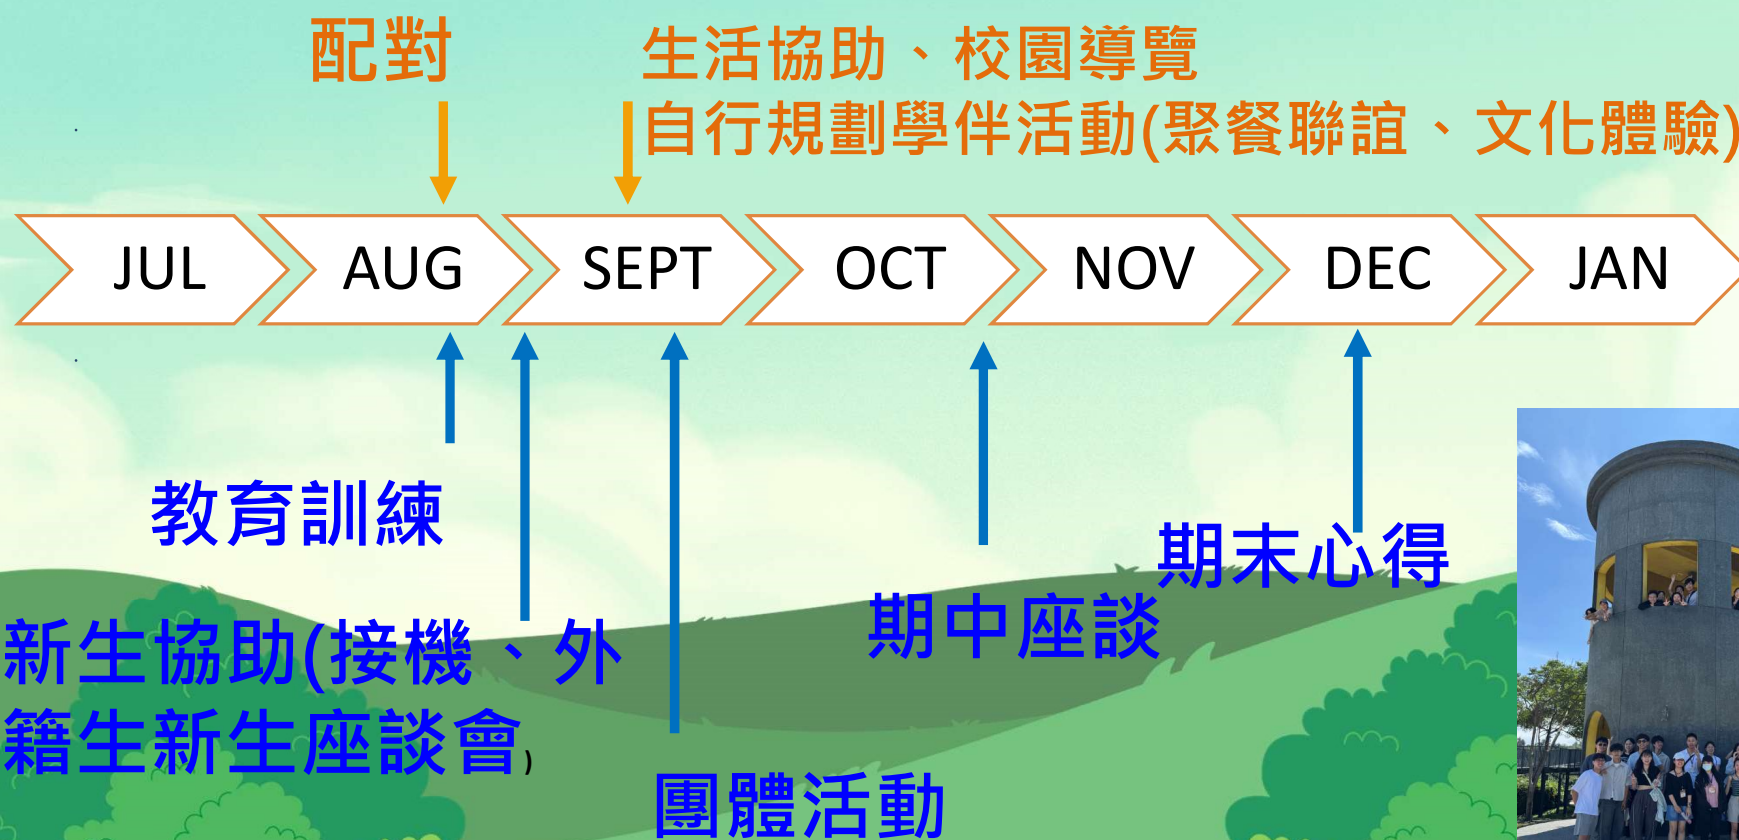

身為Bee partner, 你將有機會挑戰(115上學期)