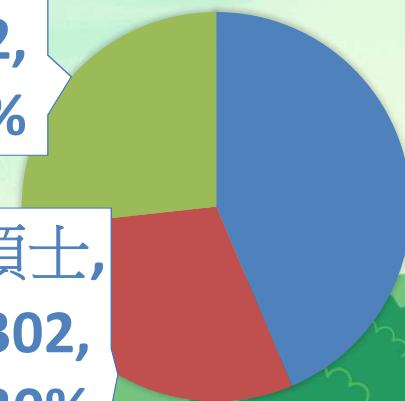

Bee Partner
(在校生)
40-60位

計畫時程為期一年(2026.09-2027.08)，
讓外籍學位生新生藉由學伴制度能更
安心更快速融入清華校園生活，互相
交流學習

成為Bee partner 的好處和機會

- 好處
- 文化交流
 - 語言交換
 - 協助或參與OGA/FSA/天下書院活動
 - 拓展國際視野

- 機會
- 校園導覽
 - 自行規劃
 - 聚餐聯誼
 - 文化體驗出遊
 - 生活協助

簡單來說，就是一個有機會
和外籍學位生交朋友、盡地
主之誼的方案

清大外籍學位生百百種

印度、印尼、越南 各佔20-25%
日、韓、馬、泰、菲 各佔約5%

114學年度下學期外籍生學位別分佈

博士,
272,
27%

碩士,
302,
30%

學士,
444,
43%

外籍學位生百百種

- 不一定所有外籍生都仰賴學伴?!
- 文化特性
- 個人特質
- 自有交友圈

自在相處
隨緣

身為Bee partner, 你將有機會挑戰(115上學期)

身為Bee partner, 將有機會挑戰(115下學期)

春季班新生配對

生活協助、校園導覽、自行
規劃學伴活動

新生協助

國際節